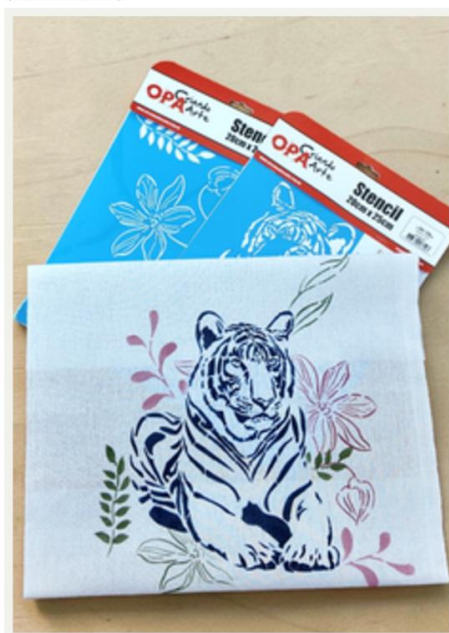

Modelos utilizados:

OPA 3798 - Animais Zebra (20x25cm)

OPA 3433 - África Baobá (20x25cm)

OPA 3466 - Ponto Cruz II (10x30cm)

Modelos utilizados:

OPA 3796 - Animais Onça (20x25cm)

OPA 3800 - Flor Sombra Copo-de-leite (20x25cm)

OPA 3324 - Orgânico Flor e Folhas (20x25cm)

Modelo utilizado:

OPA 3795 - Animais Cavalo (20x25cm)

Modelos utilizados:

OPA 3796 - Animais Onça (20x25cm)

OPA 2589 - Plantas Tropicais (20x25cm)

OPA 2615 - Estamparia Inca Grande (10x30cm)