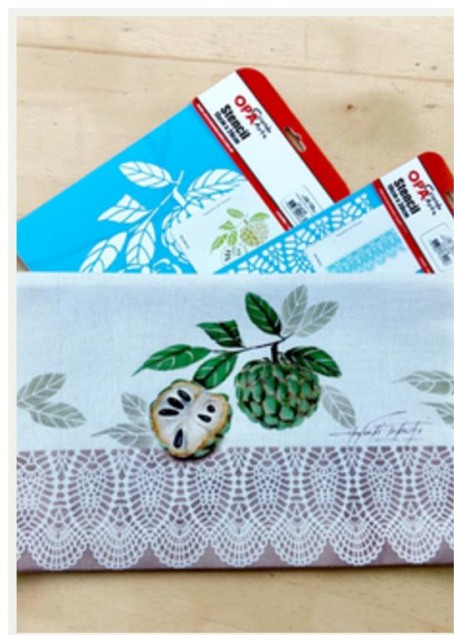

Modelos utilizados:
OPA 3788 - Feirinha Fruta do Conde
(15x20cm)
OPA 2618 - Renda Negativo IV
(10x30cm)